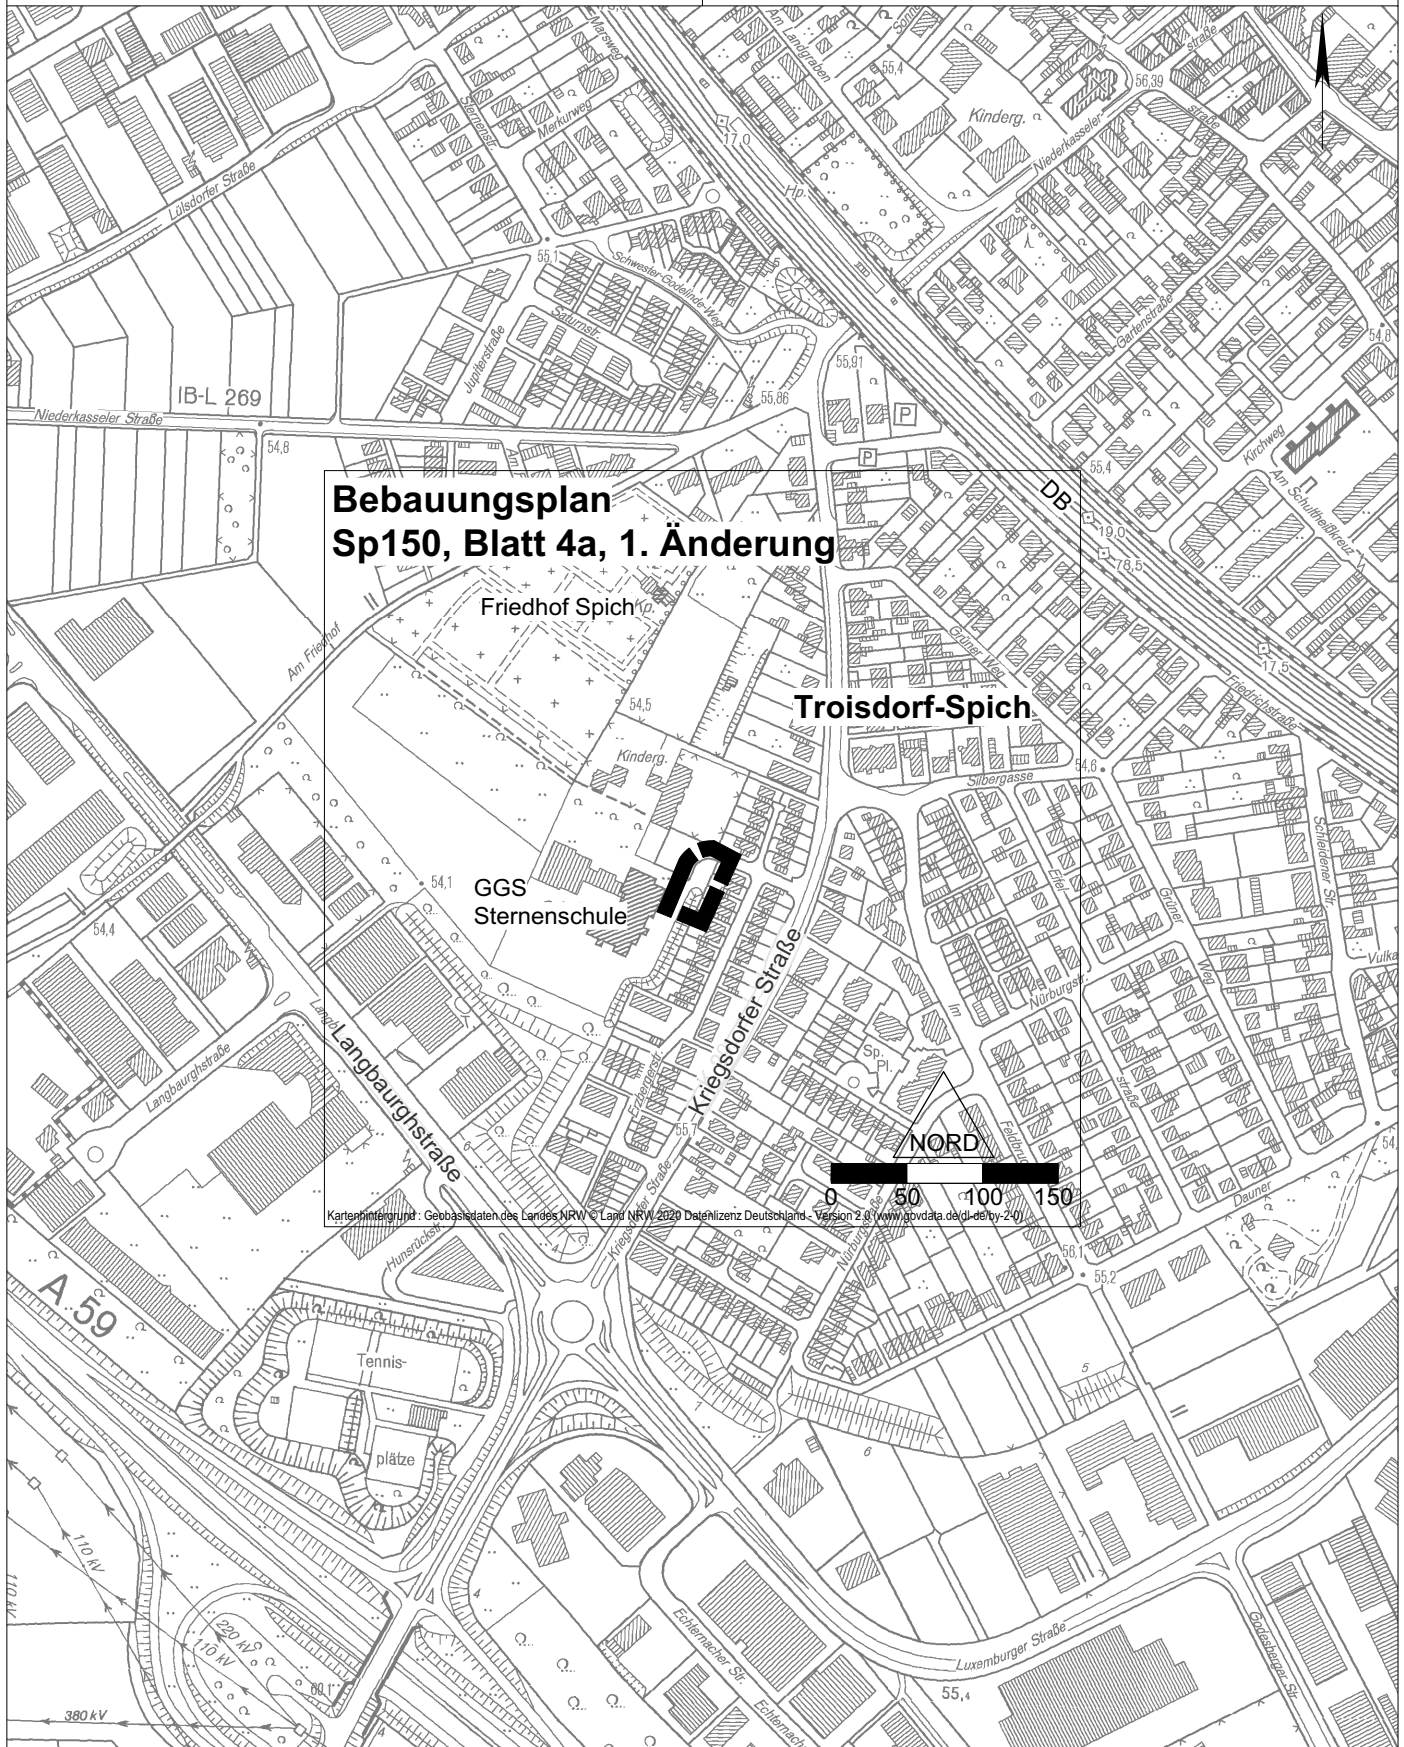

Auszug aus dem Geoinformationssystem

Gemarkung :
Flur :
Flurstück :
ALKIS-Stand : 12/2019

Troisdorf, 11.02.2020

Maßstab 1:5000

Kartenmehrfachnutzung: Geobasisdaten des Landes NRW © Land NRW 2020 Datenlizenz Deutschland - Version 2.0 (www.govdata.de/daten-2.0)